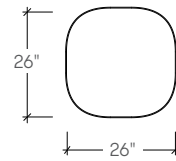

dimensions

Waltz Fixed Height  
Laptop Task Table  
**(STZFG)**

Waltz Height Adjustable  
Laptop Task Table  
**(STZFH)**

Waltz Side Table  
**(STZLA)**

Waltz Occasional Table  
**(STZLB)**

Waltz Coffee Table  
**(STZLC)**