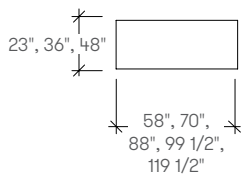

rec

rec dimensions