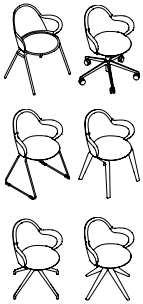

Leather

	Gr.12	Gr.13	Gr.14	Gr.15	Gr.16	Gr.17	Gr.18	Gr.19	Gr.20	LB	LC	LD
A Four Leg	829	848	868	887	906	926	945	964	984	903	1007	1042
Q Sled Base	849	868	888	907	926	946	965	984	1004	925	1029	1064
X Four Star Swivel	1019	1038	1058	1077	1096	1116	1135	1154	1174	1105	1209	1244
Y Five Star Task	999	1018	1038	1057	1076	1096	1115	1134	1154	1084	1188	1223
W Wood Four Leg	1474	1493	1513	1532	1551	1571	1590	1609	1629	1587	1691	1726
Z Wood Four Star Swivel	1174	1193	1213	1232	1251	1271	1290	1309	1329	1269	1373	1408

Seat & Inner Back

	COM	COL	Gr.1	Gr.2	Gr.3	Gr.4	Gr.5	Gr.6	Gr.7	Gr.8	Gr.9	Gr.10	Gr.11
A Four Leg	775	822	868	909	945	986	1017	1043	1069	1100	1131	1162	1198
Q Sled Base	795	843	888	929	965	1006	1037	1063	1089	1120	1151	1182	1218
X Four Star Swivel	945	1002	1038	1079	1115	1156	1187	1213	1239	1270	1301	1332	1368
Y Five Star Task	925	981	1018	1059	1095	1136	1167	1193	1219	1250	1281	1312	1348
W Wood Four Leg	1470	1558	1563	1604	1640	1681	1712	1738	1764	1795	1826	1857	1893
Z Wood Four Star Swivel	1175	1246	1268	1309	1345	1386	1417	1443	1469	1500	1531	1562	1598

Leather

	Gr.12	Gr.13	Gr.14	Gr.15	Gr.16	Gr.17	Gr.18	Gr.19	Gr.20	LB	LC	LD
A Four Leg	1239	1291	1342	1394	1445	1497	1548	1600	1651	1379	1657	1750
Q Sled Base	1259	1311	1362	1414	1465	1517	1568	1620	1671	1400	1678	1771
X Four Star Swivel	1409	1461	1512	1564	1615	1667	1718	1770	1821	1559	1837	1930
Y Five Star Task	1389	1441	1492	1544	1595	1647	1698	1750	1801	1538	1816	1909
W Wood Four Leg	1934	1986	2037	2089	2140	2192	2243	2295	2346	2115	2393	2486
Z Wood Four Star Swivel	1639	1691	1742	1794	1845	1897	1948	2000	2051	1803	2081	2174

Note For Fundamental Paint, add \$0
 For Fashion Paint, add \$41
 Ballad chairs with arms are not stackable

	Price
A Four Leg	465
Q Sled Base	470
X Four Star Swivel	620
Y Five Star Task	600
W Wood Four Leg	1120
Z Wood Four Star Swivel	840